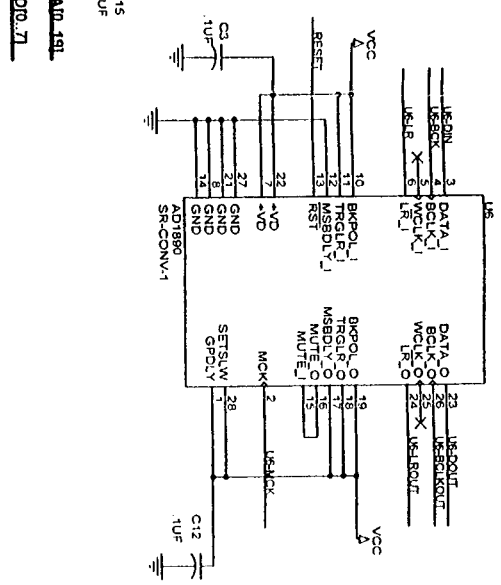

ES8EBU IN

TRANSFORMER SPEC:
SCHOTT CORP
MODEL:
67128990

TRANSFORMER SPEC:
SCHOTT CORP
MODEL:
67128990

ES8EBU OUT