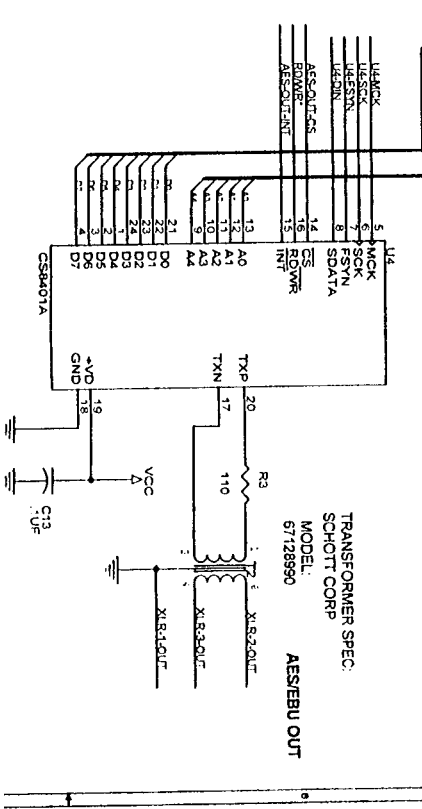

ES8EBU IN

TRANSFORMER SPEC:
SCHOTT CORP
MODEL:
67128990

TRANSFORMER SPEC:
SCHOTT CORP
MODEL:
67128990

ES8EBU OUT