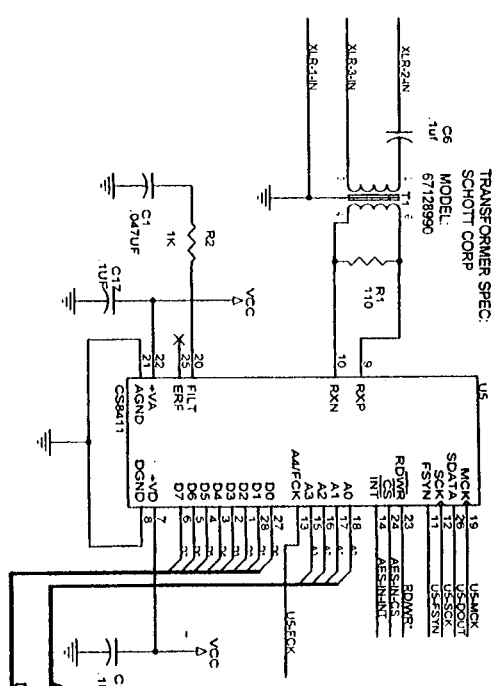

ES8EBU IN

TRANSFORMER SPEC:
SCHOTT CORP
MODEL:
67128990

TRANSFORMER SPEC:
SCHOTT CORP
MODEL:
67128990

ES8EBU OUT