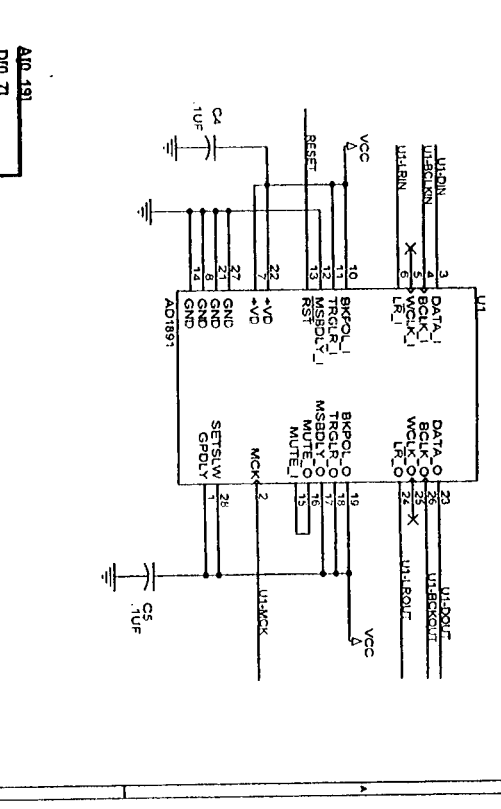

ES8EBU IN

TRANSFORMER SPEC:
SCHOTT CORP
MODEL:
67128990

TRANSFORMER SPEC:
SCHOTT CORP
MODEL:
67128990

ES8EBU OUT