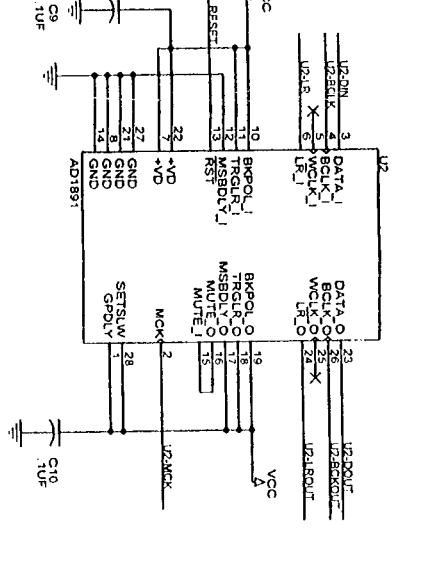

ES8EBU IN

TRANSFORMER SPEC:
SCHOTT CORP
MODEL:
67128990

TRANSFORMER SPEC:
SCHOTT CORP
MODEL:
67128990

ES8EBU OUT